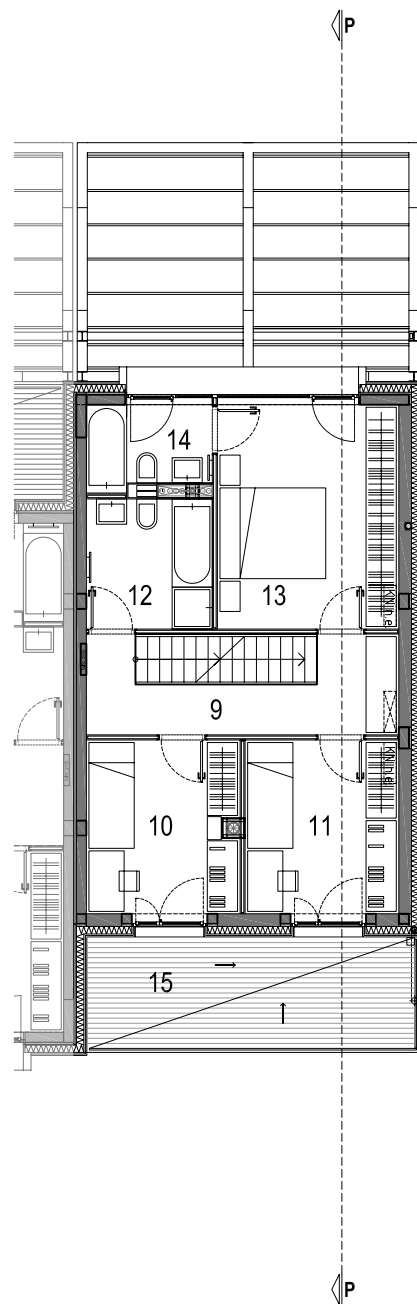

tloris prilicja

tloris mansarde

tloris mansarde - galerija

južna fasada

prečni prerez

RAZGLEDI, PEROVO, KAMNIK
SITUACIJA f.c. DV1

TIP OBJEKTA
DV1B

OZNAKA OBJEKTA
DV1/10

PRITLIČJE	
1 zunanja shramba	2,87 m ²
2 predsoba	4,38 m ²
3 dnevni WC	2,10 m ²
4 utility	3,84 m ²
5 kuhinja	10,31 m ²
6 jedilnica	20,54 m ²
7 dnevni prostor	26,84 m ²
SKUPAJ PRITLIČJE	70,88 m²
8 primarna terasa (ni predmet III.PGF)	13,27 m ²
MANSARDA	
9 hodnik	12,40 m ²
10 soba	10,37 m ²
11 soba	10,52 m ²
12 kopalnica	6,45 m ²
13 spalnica	16,02 m ²
14 kopalnica	4,03 m ²
SKUPAJ MANSARDA	59,79 m²
15 balkon	14,97 m ²
MANSARDA - GALERIJA	
16 galerija	33,74 m ²
SKUPAJ MANSARDA - GALERIJA	33,74 m²
SKUPAJ OBJEKT	164,41 m²
PARCELA št. 871/5	284,00 m ²