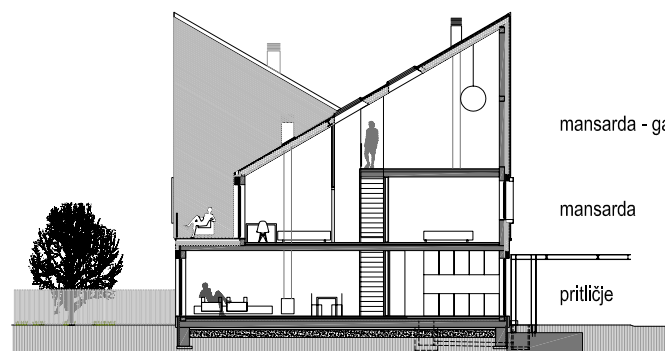

tloris prilicja

tloris mansarde

tloris mansarde - galerija

južna fasada

prečni prerez

RAZGLEDI, PEROVO, KAMNIK
SITUACIJA f.c. DV1

TIP OBJEKTA
DV1B

OZNAKA OBJEKTA
DV1/10

PRITLIČJE	
1 zunanja shramba	2,87 m ²
2 predsoba	4,38 m ²
3 dnevni WC	2,10 m ²
4 utility	3,84 m ²
5 kuhinja	10,31 m ²
6 jedilnica	20,54 m ²
7 dnevni prostor	26,84 m ²
SKUPAJ PRITLIČJE	70,88 m²
8 primarna terasa (ni predmet III.PGF)	13,27 m ²
MANSARDA	
9 hodnik	12,40 m ²
10 soba	10,37 m ²
11 soba	10,52 m ²
12 kopalnica	6,45 m ²
13 spalnica	16,02 m ²
14 kopalnica	4,03 m ²
SKUPAJ MANSARDA	59,79 m²
15 balkon	14,97 m ²
MANSARDA - GALERIJA	
16 galerija	33,74 m ²
SKUPAJ MANSARDA - GALERIJA	33,74 m²
SKUPAJ OBJEKT	164,41 m²
PARCELA št. 871/5	284,00 m ²

OPOMBA:

Komercialna skica je izključno informativne narave. Napake niso izključene. Mobilna oprema, svetila ter hortikultura, četudi je vrisana, ni predmet ponudbe. Elementi zunanje ureditve, ki so vrisani črtkano, niso predmet finalne izvedbe, lahko se izvedejo naknadno. Stopnice so predmet finalne izvedbe.