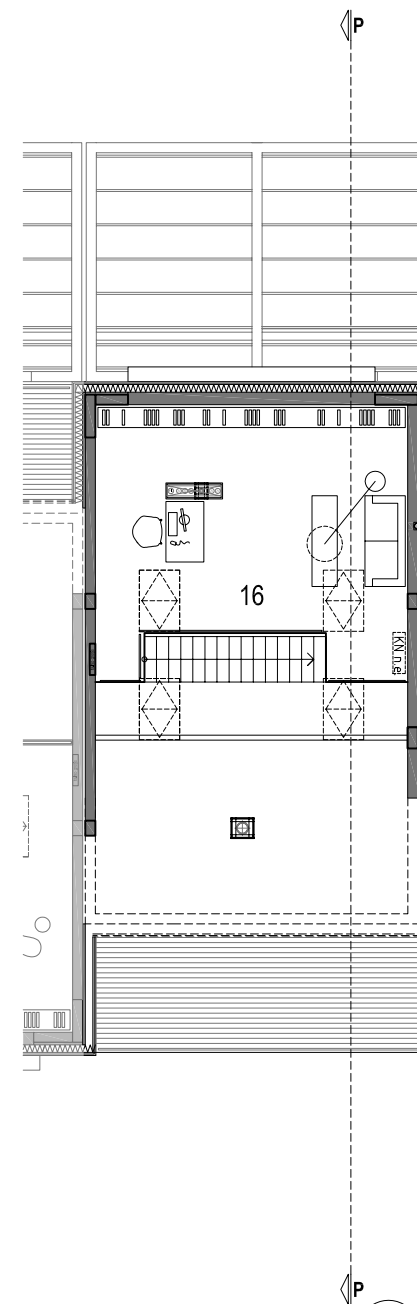

tloris prilicja

tloris mansarde

tloris mansarde - galerija

južna fasada

prečni prerez

RAZGLEDI, PEROVO, KAMNIK
SITUACIJA f.c. DV1

TIP OBJEKTA
DV1B

OZNAKA OBJEKTA
DV1/10

PRITLIČJE	
1 zunanja shramba	2,87 m ²
2 predsoba	4,38 m ²
3 dnevni WC	2,10 m ²
4 utility	3,84 m ²
5 kuhinja	10,31 m ²
6 jedilnica	20,54 m ²
7 dnevni prostor	26,84 m ²
SKUPAJ PRITLIČJE	70,88 m²
8 primarna terasa (ni predmet III.PGF)	13,27 m ²
MANSARDA	
9 hodnik	12,40 m ²
10 soba	10,37 m ²
11 soba	10,52 m ²
12 kopalnica	6,45 m ²
13 spalnica	16,02 m ²
14 kopalnica	4,03 m ²
SKUPAJ MANSARDA	59,79 m²
15 balkon	14,97 m ²
MANSARDA - GALERIJA	
16 galerija	33,74 m ²
SKUPAJ MANSARDA - GALERIJA	33,74 m²
SKUPAJ OBJEKT	164,41 m²
PARCELA št. 871/5	284,00 m ²